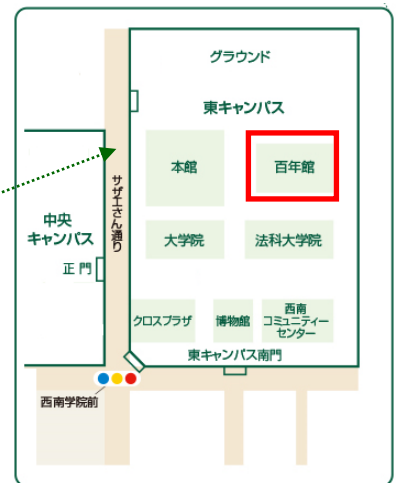

平成 30 年度全国研修会 会場のご案内

【メイン会場】 ももちパレス・福岡県立ももち文化センター

■所在地

福岡市早良区百道 2 - 3 - 15
TEL: (092) 851-4511

■アクセス

地下鉄空港線「藤崎駅」下車

- ・福岡空港駅から藤崎駅まで約 20 分
- ・博多駅から藤崎駅まで約 15 分
- ・天神駅から藤崎駅まで約 10 分

※地下鉄 2 番出口を上がるとバスターミナルに出ます。その右隣の建物がももちパレスです。(徒歩約 1 分)

【サテライト会場】 西南学院百年館

■所在地

福岡市早良区西新 6-2-92

■アクセス

- ・地下鉄空港線「西新駅」下車 ※1 番出口より徒歩 6 分