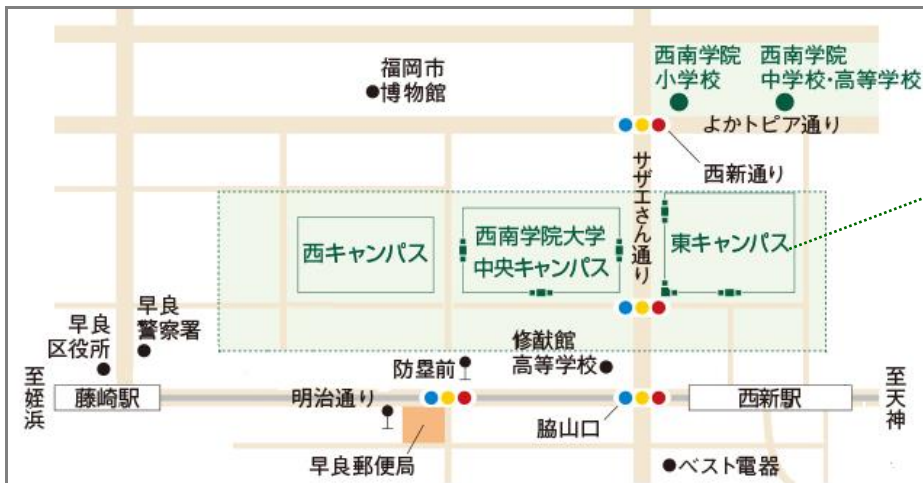

平成 30 年度全国研修会 会場のご案内

【メイン会場】 ももちパレス・福岡県立ももち文化センター

■所在地

福岡市早良区百道 2 - 3 - 15
TEL: (092) 851-4511

■アクセス

地下鉄空港線「藤崎駅」下車

- ・福岡空港駅から藤崎駅まで約 20 分
- ・博多駅から藤崎駅まで約 15 分
- ・天神駅から藤崎駅まで約 10 分

※地下鉄 2 番出口を上がるとバスターミナルに出ます。その右隣の建物がももちパレスです。(徒歩約 1 分)

【サテライト会場】 西南学院百年館

■所在地

福岡市早良区西新 6-2-92

■アクセス

- ・地下鉄空港線「西新駅」下車 ※1 番出口より徒歩 6 分