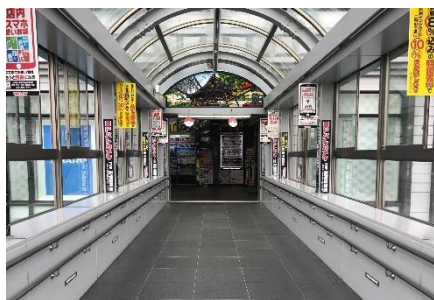

## 【ヨドバシ仙台第2ビル】 (仙台駅東口より)

①  
仙台駅東口より、  
一度エスカレーターを下っていた  
だきましてヨドバシビルへの  
エスカレーターにて連絡通路へ  
お進みくださいませ。

②  
連絡通路の突き当たりを、**左手へ**お進みくださいませ。

※右手のヨドバシカメラ店内のエレベーターからは  
8階へお進みいただけませんのでお気を付け下さい。

③  
奥にございます自動ドアを抜けると  
エレベーターがございます。  
そちらより、8階へお進みくださいませ。